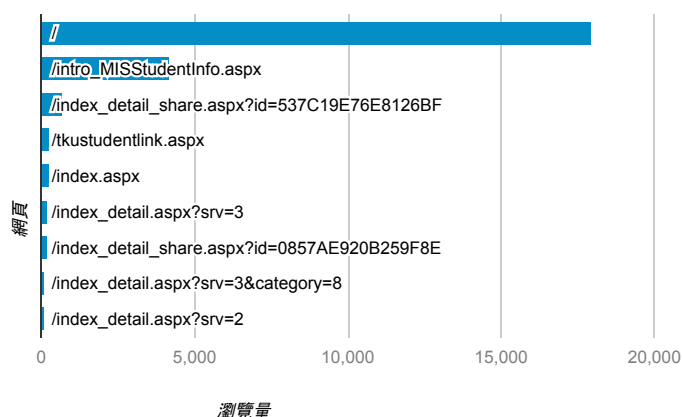

報表03_內容

2016年8月1日 - 2016年8月31日

所有使用者
100.00% 個工作階段

平均網頁載入時間 (秒)

瀏覽量(依網頁分組)

平均網頁載入時間 (秒)和瀏覽量 (依網頁分組)

網頁	平均網頁載入時間 (秒)	瀏覽量
/index_detail.aspx?srv=2	8.62	61
/index_detail_share.aspx?id=0857AE920B259F8E	7.70	222
/index_detail_share.aspx?id=0D0CB6F78D6EAB8F	3.98	2
/tkustudentlink.aspx	3.60	279
/index_detail.aspx?srv=3	2.95	232
/index.aspx	2.94	255
/	2.87	17,939
/intro_MISStudentInfo.aspx	2.86	4,165
/index_detail_share.aspx?id=179ACB2F4DD1DDB8	2.79	1
/index_detail_share.aspx?id=537C19E76E8126BF	2.69	658

造訪和新造訪率 (依關鍵字分組)

關鍵字	工作階段	% 新工作階段
(not provided)	1,667	83.98%
sharebutton.org	10	100.00%
淡江大學	7	42.86%
(not set)	4	50.00%
淡江大學 行事曆	2	100.00%
淡江大學行事曆	2	100.00%
淡江大學學籍登錄系統	2	100.00%
淡江大學學籍資料	2	0.00%
系辦工讀心得	1	100.00%
社區打掃心得	1	100.00%